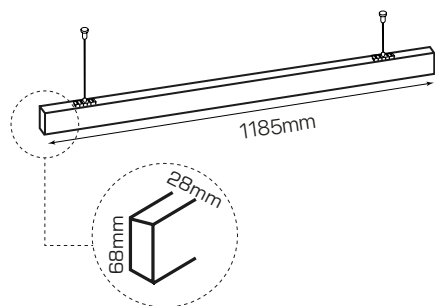

office
ficha técnica
datasheet

ref. 5551181

Nombre / Name	office c/alimentación • luminaria lineal
Referencia / Reference	5551181
Materiales / Materials	Aluminio+acero+PC / Aluminum+steel+PC
Difusor / Diffuser	PC
Potencia / Power	50W
Temperatura de color / Color temperature	2700K
Flujo luminoso / Luminous flux	5134lm
Dimable / Dimmable	No
Ángulo de apertura / Beam angle	97°
Ángulo de inclinación / Inclination angle	-
IP	20
I.K.	05
F.P	>0,9
UGR	>22
IRC	>80
Chip	OSRAM 2835
Driver	i-TEC series non-flicker High Quality
Vida media (duración) / Average life	50,000h
Clase energética / Energy class	A+
Aislamiento eléctrico / Electrical isolation	Clase I / Class I
Colores / Colors	Blanco / White
Medida exterior / Product size	1185mm x 28mm x 68mm
Protección contra Sobretensiones / surge protection	1,5kV
Tª (ambiente/trabajo) / Tª (enviroment/work)	-25°C ~ 45°C
Input	AC180 ~ 260V
Output	DC150 ~ 165V
Frecuencia / Frequency	50/60Hz
Peso / Weight	1,5kg
Certificados / Certificates	CE&RoHS
Garantía / Warranty	2 años / 2 years