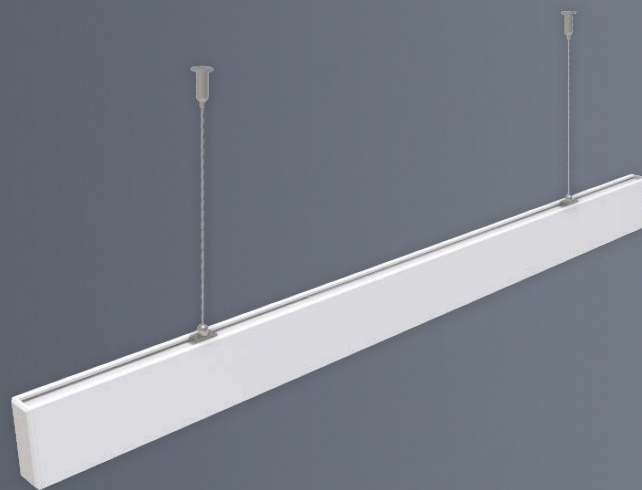

office
ficha técnica
datasheet

ref. 5551181

Nombre / Name	office c/alimentación • luminaria lineal
Referencia / Reference	5551181
Materiales / Materials	Aluminio+acero+PC / Aluminum+steel+PC
Difusor / Diffuser	PC
Potencia / Power	50W
Temperatura de color / Color temperature	2700K
Flujo luminoso / Luminous flux	5134lm
Dimable / Dimmable	No
Ángulo de apertura / Beam angle	97°
Ángulo de inclinación / Inclination angle	-
IP	20
I.K.	05
F.P	>0,9
UGR	>22
IRC	>80
Chip	OSRAM 2835
Driver	i-TEC series non-flicker High Quality
Vida media (duración) / Average life	50,000h
Clase energética / Energy class	A+
Aislamiento eléctrico / Electrical isolation	Clase I / Class I
Colores / Colors	Blanco / White
Medida exterior / Product size	1185mm x 28mm x 68mm
Protección contra Sobretensiones / surge protection	1,5kV
Tª (ambiente/trabajo) / Tª (enviroment/work)	-25°C ~ 45°C
Input	AC180 ~ 260V
Output	DC150 ~ 165V
Frecuencia / Frequency	50/60Hz
Peso / Weight	1,5kg
Certificados / Certificates	CE&RoHS
Garantía / Warranty	2 años / 2 years